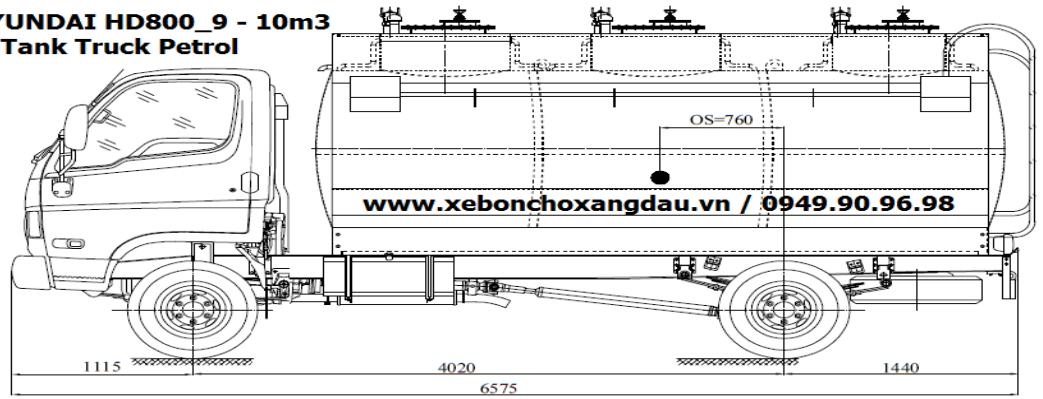

**HYUNDAI HD800_9 - 10m3
Tank Truck Petrol**

Model	HYUNDAI HD800		
Loại xe	Ô tô xitec (chở xăng dầu)		
Vật liệu đóng bồn	Thép Nippon (Nhật)	Inox304	Nhôm
Kiểu dạng bồn	Hình Elip – Đơn vị tiên phong đầu tiên hàn thân bồn bằng Robot theo công nghệ Châu Âu (Euro Technology Tank) có chất lượng vượt trội, tuổi thọ cao – An toàn tuyệt đối khi vận hành.		
Khối lượng bản thân (Kg)	4385	3645	3645
Khối lượng cho chở (Kg)	5920	6660	6660
Dung tích chứa xitec	9m3 xăng dầu	10m3 xăng dầu	10m3 xăng dầu
Kích thước lòng thùng (mm)	5050/4800 x 1960 x 1260	5050/4800 x 1960 x 1260	5050/4800 x 1960 x 1260
Kích thước tổng thể (mm)	6990 x 2060 x 2770	6990 x 2060 x 2770	6990 x 2060 x 2770
Thân xitec	Thép Nippon dày 4 ly	Inox dày 3 ly	Nhôm dày 5 ly
Mặt đầu - đuôi	Thép Nippon dày 5 ly, dập dạng mo siêu chịu lực	Inox dày 4 ly, dập dạng mo siêu chịu lực	Nhôm dày 6 ly, dập dạng mo siêu chịu lực
Vách ngăn	Thép Nippon dày 4 ly, dập dạng mo siêu chịu lực	Inox dày 4 ly, dập dạng mo siêu chịu lực	Nhôm dày 6 ly, dập dạng mo siêu chịu lực
Chân xitec	Thép Nippon dày 5 ly	Inox dày 4 ly	Nhôm dày 8 ly hoặc Thép Nippon dày 5 ly
Cửa nạp (Thân lấu)	Thép Nippon dày 3 ly	Inox dày 3 ly	Nhôm dày 5 ly
Vách chắn sóng	Thép Nippon dày 4 ly	Inox dày 3 ly	Nhôm dày 5 ly
Vách giảm sóc	Thép Nippon dày 4 ly	Inox dày 3 ly	Nhôm dày 5 ly
Thanh giằng bên trong bồn	Thép V50 dày 4 ly	Inox dày 3 ly	Nhôm dày 5 ly
Hộp đựng ống xả	Kẽm Hoa Sen chắn hình 1,5ly	Inox chắn hình 1,5ly	Nhôm dày 3 ly
Be bồn che thân lấu	Kẽm Hoa Sen chắn hình 1,5ly	Inox chắn hình 1,5ly	Nhôm dày 3 ly
Vai hộp (Lỗ tai)	Kẽm Hoa Sen chắn hình 1,5ly	Inox chắn hình 1,5ly	Nhôm dày 3 ly
Khe ngậm tấm mức (đồng tiền)	Ống thép đúc Ø90		
Van hô hấp	Nhôm đúc - Đúng quy chuẩn của Cục Đăng Kiểm VN		
Hệ thống ống thông hơi	Ống thép đúc Ø34		
Hệ thống thu hơi hơi	Chuẩn an toàn chống cháy nổ theo quy định của Cục Đăng Kiểm VN		
Hệ thống đường ống xả	Ống thép đúc Ø90		
Van bi	Van đồng & Van Inox ITALY -- Van Hyundai Hàn Quốc		
	Xích tiếp đất - Pass tiếp max bồn		
PTO	Nhập khẩu Thái Lan		
Bơm xăng dầu	Nhập khẩu Thái Lan - Lưu lượng: 1ph/m3		
Đo lường thể tích Xitec	Trung tâm đo lường lưu lượng 3 cấp		
Bảo hành	Toàn diện từ A đến Z trong 24 tháng - Không giới hạn số kilomet		